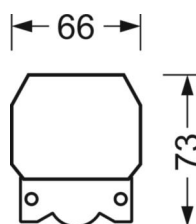

LIEN PROFOND

<https://www.regiolux.de/fr/article/19105007020>

Référence	LED 7000lm 840
ηLB	100 %
Φ ↓/↑	100 % / 0 %
UGR trans./long.	27.6 / 28.7

MÉCANIQUE

Couleur du boîtier	blanc signalisation RAL 9016
Cotes (Long.xLarg.xH/DxH)	1531mm x 55mm x 43mm
Poids (net)	2.4kg
Type de montage	Montage sur système de rail support, Structure lumineuse

Dimensions

L	1531 mm	Longueur
B	55 mm	Largeur
H	43 mm	Hauteur