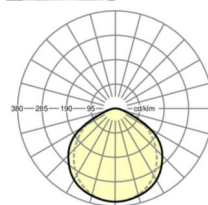

CARACTÉRISTIQUES

Numéro de commande	19105007020
Numéro EAN	4020863418596
Tarif des douanes	94051190
Marque de certification	IP 40, Classe d'isolation I, F, Intérieur, CE
Degré de résistance aux chocs IK	IK08 (10°C bis 25°C)
Température ambiante	ta 10°C à 25°C
Durée de la garantie	5 Années
Programmes d'aide de l'État	BEG - subvention fédérale pour les bâtiments performants (valable uniquement pour l'Allemagne)

ÉLECTROTECHNIQUE

Ballast	Pilote électronique, éclairage de secours 3 h (1 pièce)
Puissance du système	43W
Tension secteur	230V/50Hz
Disjoncteur (courant de appel)	13 unités/B10, 22 unités/B16, 22 unités/C10, 37 unités/C16
Classe de efficacité énergétique/Source de lumière	B

ÉCLAIRAGISME

Équipement	LED, Rendu des couleurs/Température de couleur CRI ≥ 80 / 4000K
Tolérance de localisation chromatique (MacAdam)	3SDCM
Groupe de risque photobiologique (Luminaire)	RG0
Flux lumineux nominal	7004lm
Flux lumineux nominal-éclairage de secours	755lm
Longévité des sources LED	50000h L80/B10 (Tq 25°C)
Efficacité lumineuse du luminaire	162lm/W
Angle de rayonnement	115° (C0) / 105° (C90)
UGR trans./long.	27.6 / 28.7

LIEN PROFOND

<https://www.regiolux.de/fr/article/19105007020>

Référence	LED 7000lm 840
ηLB	100 %
Φ ↓/↑	100 % / 0 %
UGR trans./long.	27.6 / 28.7