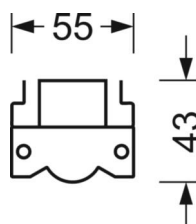

LIEN PROFOND

<https://www.regiolux.de/fr/article/19105007020>

Référence	LED 7000lm 840
ηLB	100 %
Φ ↓/↑	100 % / 0 %
UGR trans./long.	27.6 / 28.7

MÉCANIQUE

Couleur du boîtier	blanc signalisation RAL 9016
Cotes (Long.xLarg.xH/DxH)	1531mm x 55mm x 43mm
Poids (net)	2.4kg
Type de montage	Montage sur système de rail support, Structure lumineuse

Dimensions

L	1531 mm	Longueur
B	55 mm	Largeur
H	43 mm	Hauteur